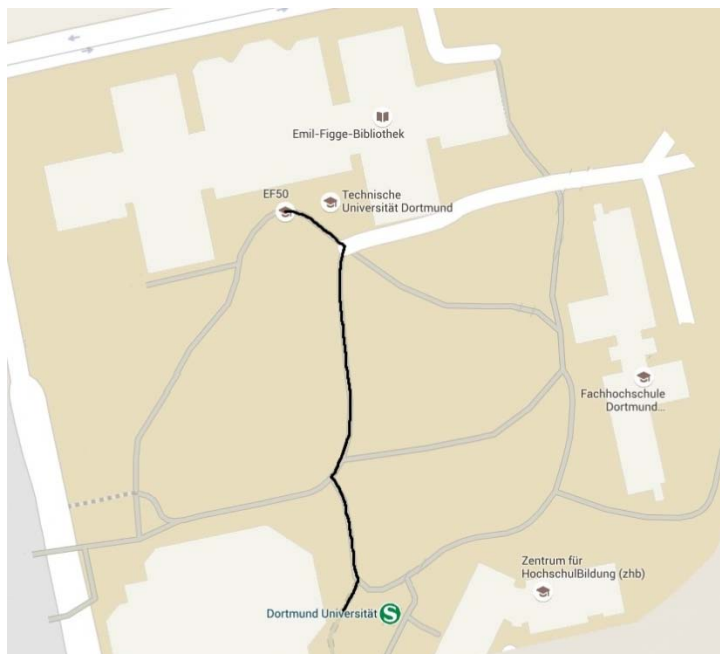

WEGBESCHREIBUNG ZUR KINDERSTUDIE

Technische Universität Dortmund | Fakultät für Erziehungswissenschaft, Psychologie und Soziologie | Institut für Psychologie | Emil-Figge-Straße 50, 44227 Dortmund

1. AUS RICHTUNG DORTMUND

Aus Richtung Dortmund Hauptbahnhof nehmen Sie am besten die S1 in Richtung Solingen Hbf.

Steigen Sie an der Haltestelle „Dortmund Universität“ aus. Ganz links am Bahnsteig finden Sie einen Aufzug mit dem Sie nach oben fahren können.

2. AUS RICHTUNG BOCHUM

Aus Richtung Bochum Hauptbahnhof nehmen Sie am besten die S1 in Richtung Dortmund Hbf.

Steigen Sie an der Haltestelle „Dortmund Universität“ aus. Ganz rechts am Bahnsteig finden Sie einen Aufzug mit dem Sie nach oben fahren können.

1. Gehen Sie von der Haltestelle aus die Treppen hoch.

2. Gehen Sie weiter geradeaus in Richtung Gebäude Emil-Figge-Straße 50.

BEI PROBLEMEN AUF DER HINFAHRT ERREICHEN SIE UNS UNTER 0176-29 39 29 59

Bitte beachten Sie, dass Sie während der Anfahrt nicht über die Technische Universität Dortmund versichert sind!