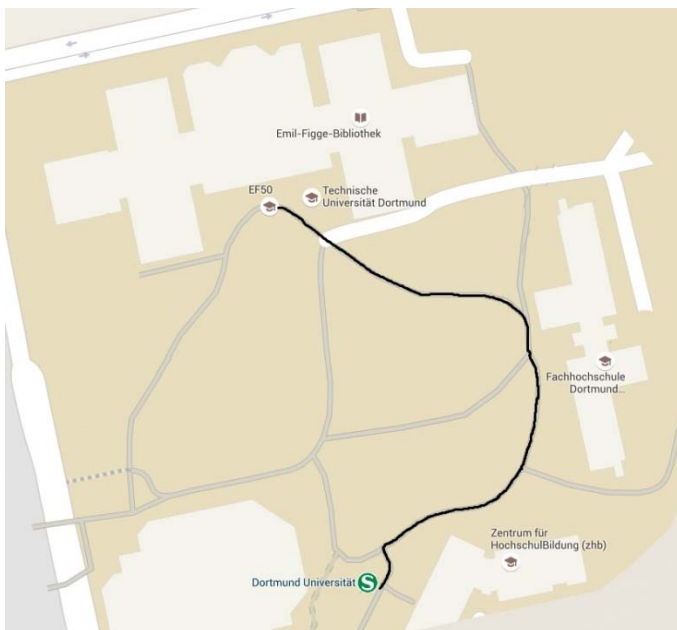

## WEGBESCHREIBUNG ZUR KINDERSTUDIE

Technische Universität Dortmund | Fakultät für Erziehungswissenschaft, Psychologie und Soziologie | Institut für Psychologie | Emil-Figge-Straße 50, 44227 Dortmund

### 1. AUS RICHTUNG DORTMUND

Aus Richtung Dortmund Hauptbahnhof nehmen Sie am besten die S1 in Richtung Solingen Hbf.

Steigen Sie an der Haltestelle „Dortmund Universität“ aus. Ganz links am Bahnsteig finden Sie einen Aufzug mit dem Sie nach oben fahren können.

### 2. AUS RICHTUNG BOCHUM

Aus Richtung Bochum Hauptbahnhof nehmen Sie am besten die S1 in Richtung Dortmund Hbf.

Steigen Sie an der Haltestelle „Dortmund Universität“ aus. Ganz rechts am Bahnsteig finden Sie einen Aufzug mit dem Sie nach oben fahren können.

1. Gehen Sie von der Haltestelle aus über den geschwungenen Pfad in Richtung Fachhochschule Dortmund.

2. Vor dem Gebäude der Fachhochschule Dortmund wenden Sie sich halb links in Richtung Gebäude Emil-Figge-Straße 50.